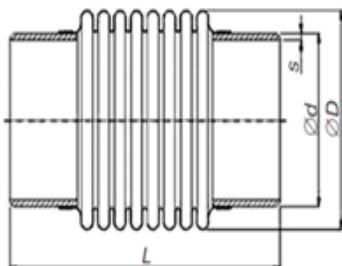

	Цена с НДС опт	Цена с НДС розница	
Компенсатор КСО 50-16-60	1550,00р	1755,00р	р./шт.
Компенсатор КСО 65-16-60	1850,00р	2050,00р	р./шт.
Компенсатор КСО 80-16-60	2190,00р	2470,00р	р./шт.
Компенсатор КСО 100-16-80	3470,00р	3950,00р	р./шт.
Компенсатор КСО 100-16-100	3780,00р	4270,00р	р./шт.
Компенсатор КСО 125-16-60	4270,00р	4830,00р	р./шт.
Компенсатор КСО 125-16-100	4650,00р	5210,00р	р./шт.
Компенсатор КСО 150-16-60	5520,00р	6240,00р	р./шт.
Компенсатор КСО 150-16-100	5930,00р	6700,00р	р./шт.
Компенсатор КСО 200-16-80	10120,00р	11440,00р	р./шт.
Компенсатор КСО 200-16-160	11680,00р	13200,00р	р./шт.
Компенсатор КСО 250-16-80	15 780,00р.	17 840,00р.	р./шт.
Компенсатор КСО 250-16-160	18 630,00р.	21 060,00р.	р./шт.
Компенсатор КСО 300-16-180	23 460,00р.	26 520,00р.	р./шт.
Компенсатор КСО 350-16-180	26 490,50р.	29 950,00р.	р./шт.
Компенсатор КСО 400-16-200	34 270,00р.	38 740,00р.	р./шт.
Компенсатор КСО 500-16-200	46 350,00р.	52 390,00р.	р./шт.
Компенсатор КСО 600-16-200	55 660,00р.	62 920,00р.	р./шт.
Компенсатор КСО 700-16-210	70 730,00р.	79 950,00р.	р./шт.
Компенсатор КСО 800-16-210	90 750,00р.	102 570,00р.	р./шт.
Компенсатор КСО 1000-16-220	121 560,00р.	137 410,00р.	р./шт.
Компенсатор КСО 100-25-100	4 320,50р.	4 880,00р.	р./шт.
Компенсатор КСО 125-25-100	5 980,00р.	6 760,00р.	р./шт.
Компенсатор КСО 150-25-100	6 610,00р.	7 470,00р.	р./шт.
Компенсатор КСО 200-25-160	12 420,00р.	14 040,00р.	р./шт.
Компенсатор КСО 250-25-160	19 900,00р.	22 490,00р.	р./шт.
Компенсатор КСО 300-25-180	26 980,50р.	30 500,00р.	р./шт.