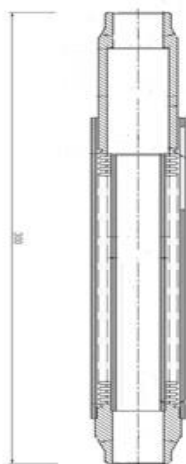

Компенсатор КСО 350-25-180	30 030,50р.	33 950,00р.	р./шт.
	Компенсатор КСО 400-25-200	43 010,00р.	48 620,00р.	р./шт.
	Компенсатор КСО 500-25-200	51 580,50р.	58 350,00р.	р./шт.
	Компенсатор КСО 600-25-200	67 390,00р.	76 180,00р.	р./шт.
	Компенсатор КСО 700-25-210	74 520,00р.	84 240,00р.	р./шт.
	Компенсатор КСО 800-25-210	94 650,00р.	106 990,00р.	р./шт.
	Компенсатор КСО 1000-25-220	132 940,00р.	150 280,00р.	р./шт.

**КОМПЕНСАТОР СИЛЬФОННЫЙ ОСЕВОЙ ДЛЯ СИСТЕМЫ ОТОПЛЕНИЯ
(КСО-Д) С ВНУТРЕННИМ ЭКРАНОМ И ЗАЩИТНЫМ КОЖУХОМ ИЗ
НЕРЖАВЕЮЩЕЙ СТАЛИ**

	Наименование	Цена с НДС опт	Цена с НДС розница	Ед. изм.
	Компенсатор КСО-Д 15-16-50	1 100,00р.	1 250,00р.	р./шт.
	Компенсатор КСО-Д 20-16-50	1 250,00р.	1 400,00р.	р./шт.
	Компенсатор КСО-Д 25-16-50	1 400,00р.	1 600,00р.	р./шт.
	Компенсатор КСО-Д 32-16-50	1 750,00р.	1 950,00р.	р./шт.
	Компенсатор КСО-Д 40-16-50	2 100,00р.	2 350,00р.	р./шт.
	Компенсатор КСО-Д 50-16-50	2 750,00р.	3 100,00р.	р./шт.
	Компенсатор КСО-Д 65-16-50	3 150,00р.	3 550,00р.	р./шт.
	Компенсатор КСО-Д 80-16-60	4 600,00р.	5 250,00р.	р./шт.
	Компенсатор КСО-Д 100-16-60	5 850,00р.	6 600,00р.	р./шт.
	Компенсатор КСО-Д 125-16-60	8 250,00р.	9 250,00р.	р./шт.
	Компенсатор КСО-Д 150-16-60	9 900,00р.	11 200,00р.	р./шт.
	Компенсатор КСО-Д 200-16-60	14 600,00р.	16 550,00р.	р./шт.

**КОМПЕНСАТОР РЕЗИНОВЫЙ ФЛАНЦЕВЫЙ АНТИВИБРАЦИОННЫЙ
(Гибкая вставка) Ру10,16,25 EPDM, NBR**

	Наименование	Цена с НДС опт	Цена с НДС розница	Ед. изм.
	Гибкая вставка Ду-32 Ру-10 EPDM	1 020,00р.	1 200,00р.	р./шт.
	Гибкая вставка Ду-40 Ру-10 EPDM	1 100,00р.	1 250,00р.	р./шт.
	Гибкая вставка Ду-50 Ру-10 EPDM	1 200,00р.	1 350,00р.	р./шт.
	Гибкая вставка Ду-65 Ру-10 EPDM	1 650,00р.	1 850,00р.	р./шт.
	Гибкая вставка Ду-80 Ру-10 EPDM	1 950,00р.	2 200,00р.	р./шт.
	Гибкая вставка Ду-100 Ру-10 EPDM	2 400,00р.	2 700,00р.	р./шт.
	Гибкая вставка Ду-125 Ру-10 EPDM	3 350,00р.	3 400,00р.	р./шт.
	Гибкая вставка Ду-150 Ру-10 EPDM	3 900,00р.	4 400,00р.	р./шт.
	Гибкая вставка Ду-200 Ру-10 EPDM	5 350,00р.	6 050,00р.	р./шт.
	Гибкая вставка Ду-250 Ру-10 EPDM	7 800,00р.	8 800,00р.	р./шт.
	Гибкая вставка Ду-300 Ру-10 EPDM	8 800,00р.	9 950,00р.	р./шт.
	Гибкая вставка Ду-350 Ру-10 EPDM	11 250,00р.	12 750,00р.	р./шт.
	Гибкая вставка Ду-400 Ру-10 EPDM	15 900,00р.	17 950,00р.	р./шт.
	Гибкая вставка Ду-450 Ру-10 EPDM	17 150,00р.	19 400,00р.	р./шт.
	Гибкая вставка Ду-500 Ру-10 EPDM	19 700,00р.	22 250,00р.	р./шт.
	Гибкая вставка Ду-600 Ру-10 EPDM	37 700,00р.	42 650,00р.	р./шт.
	Гибкая вставка Ду-700 Ру-10 EPDM	64 170,00р.	72 540,00р.	р./шт.